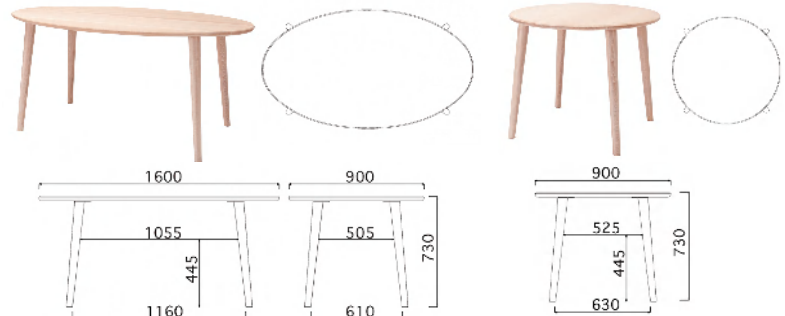

在 4シーズン:長方テーブル22-150x80
¥59,800(64,584) W1500/D800/H730 天板(49,464) 脚(15,120)

在 4シーズン:長方テーブル23-135x75
¥58,900(63,612) W1350/D750/H730 天板(42,984) 脚(20,628)

在 4シーズン:長方テーブル23-150x80
¥64,900(70,092) W1500/D800/H730 天板(49,464) 脚(20,628)

在 4シーズン:長方天板29-135x75
¥56,000(60,480) W1350/D750/H730 天板(43,092) 脚(17,388)

在 4シーズン:長方天板29-150x80
¥61,900(66,852) W1500/D800/H730 天板(49,464) 脚(17,388)

在 4シーズン:楕円テーブル25-160x90
¥68,400(73,872) W1600/D900/H730 天板(56,484) 脚(17,388)

在 4シーズン:円形テーブル26-90x90
¥49,300(53,244) W900/D900/H730 天板(35,856) 脚(17,388)

在 4シーズン:Lテーブル01-130X60
¥41,500(44,820) W1300/D600/H380

在 4シーズン:ベッド01シングル
¥65,000(70,200) W1000/L1974/H850

在 4シーズン:ベッド01セミダブル
¥72,000(77,760) W1250/L1974/H850