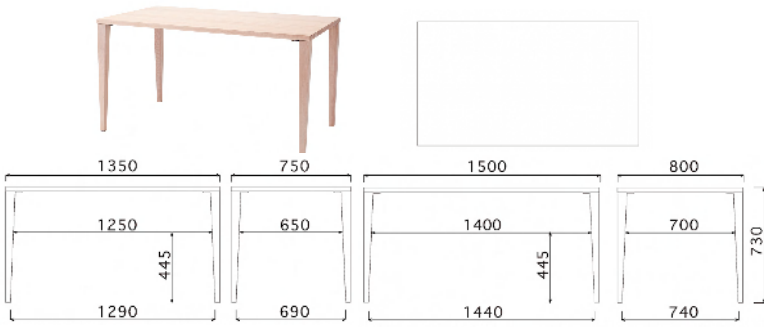

在 在庫対応(予め在庫確認下さい)

55 海外別注55日前後(受注後変更、取消不可)

主材:ブナ

※商品により張地対応が異なります。詳細は、張地対応表を参照。

TASTE OF NATURE 天然木の温かみと味わい深さをお楽しみ下さい (一品一品木目や節、風合いが異なります。木材の表情に関するご要望には対応致しかねます。)

在 4シーズン:長方テーブル22-135x75
¥53,800(58,104) W1350/D750/H730 天板(42,984) 脚(15,120)