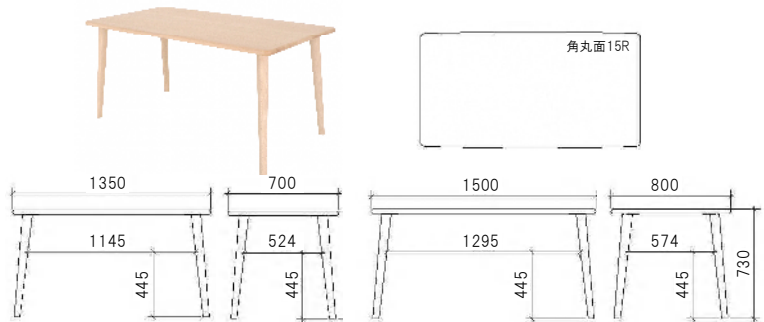

在 4シーズン:長方テーブル22-150x80
¥59,800(64,584) W1500/D800/H730 天板(49,464) 脚(15,120)

在 4シーズン:長方テーブル23-135x75
¥58,900(63,612) W1350/D750/H730 天板(42,984) 脚(20,628)

在 4シーズン:長方テーブル23-150x80
¥64,900(70,092) W1500/D800/H730 天板(49,464) 脚(20,628)

在 4シーズン:円形テーブル26-90x90
¥49,300(53,244) W900/D900/H730 天板(35,856) 脚(17,388)

在 4シーズン:Lテーブル01-130X60
¥41,500(44,820) W1300/D600/H380

在 4シーズン:ベッド01シングル
¥65,000(70,200) W1000/L1974/H850

在 4シーズン:ベッド01セミダブル
¥72,000(77,760) W1250/L1974/H850