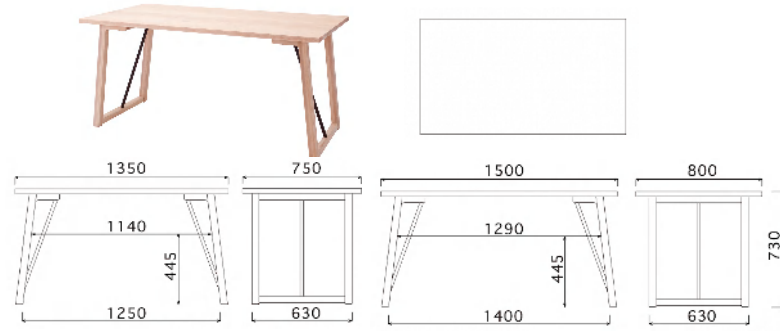

在 4シーズン:長方テーブル22-150x80
¥59,800(64,584) W1500/D800/H730 天板(49,464) 脚(15,120)

在 4シーズン:長方テーブル23-135x75
¥58,900(63,612) W1350/D750/H730 天板(42,984) 脚(20,628)

在 4シーズン:長方テーブル23-150x80
¥64,900(70,092) W1500/D800/H730 天板(49,464) 脚(20,628)

在 4シーズン:円形テーブル26-90x90
¥49,300(53,244) W900/D900/H730 天板(35,856) 脚(17,388)

在 4シーズン:Lテーブル01-130X60
¥41,500(44,820) W1300/D600/H380

在 4シーズン:ベッド01シングル
¥65,000(70,200) W1000/L1974/H850

在 4シーズン:ベッド01セミダブル
¥72,000(77,760) W1250/L1974/H850