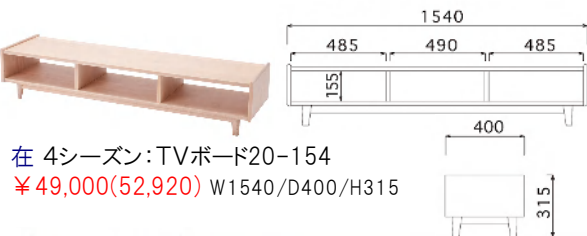

在 4シーズン:TVボード20-154
¥49,000(52,920) W1540/D400/H315

商品のポイント

※ 全ての脚にアジャスターがついているので、しっかりと天板を支えます。
※ 4Seasonsのテーブルに使われる天板には、すべてセラウッド塗装が施されています。

セラウッド塗装について

ウレタン樹脂をベースとしたセラウッド塗装は、木材に強力な塗膜を張り、汚れや熱から木目の美しさを守ります。