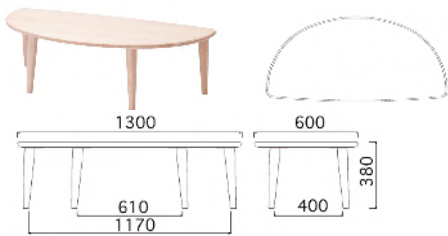

在 4シーズン:長方テーブル22-150x80
¥59,800(64,584) W1500/D800/H730 天板(49,464) 脚(15,120)

在 4シーズン:長方テーブル23-135x75
¥58,900(63,612) W1350/D750/H730 天板(42,984) 脚(20,628)

在 4シーズン:長方テーブル23-150x80
¥64,900(70,092) W1500/D800/H730 天板(49,464) 脚(20,628)

在 4シーズン:長方天板29-135x75
¥56,000(60,480) W1350/D750/H730 天板(43,092) 脚(17,388)

在 4シーズン:長方天板29-150x80
¥61,900(66,852) W1500/D800/H730 天板(49,464) 脚(17,388)

在 4シーズン:楕円テーブル25-160x90
¥68,400(73,872) W1600/D900/H730 天板(56,484) 脚(17,388)

在 4シーズン:円形テーブル26-90x90
¥49,300(53,244) W900/D900/H730 天板(35,856) 脚(17,388)

在 4シーズン:Lテーブル01-130X60
¥41,500(44,820) W1300/D600/H380

在 4シーズン:ベッド01シングル
¥65,000(70,200) W1000/L1974/H850

在 4シーズン:ベッド01セミダブル
¥72,000(77,760) W1250/L1974/H850