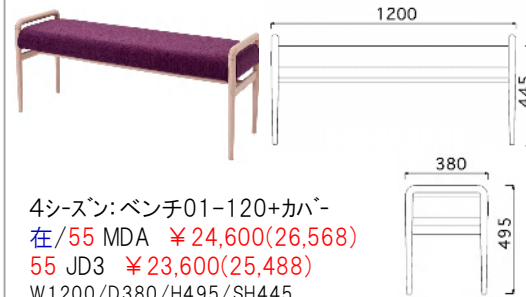

4シーズン:ベンチ01-120+カバー
在/55 MDA ¥24,600(26,568)
55 JD3 ¥23,600(25,488)
W1200/D380/H495/SH445
在 本体¥18,800(20,304)
■カバー
在/55 MDA ¥5,800(6,264)
55 JD3 ¥4,800(5,184)