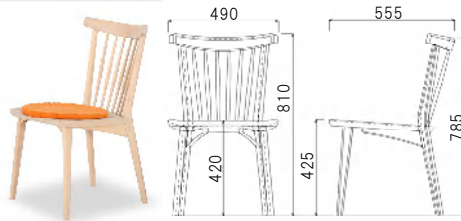

●4シーズン:チェア67+座クッション
在 MDA ¥23,000(24,840)
W490/D555/H810/SH425
●在 本体¥20,500(22,140)
■クッション
在/55 MDA ¥2,500(2,700)
※JD3は対応外