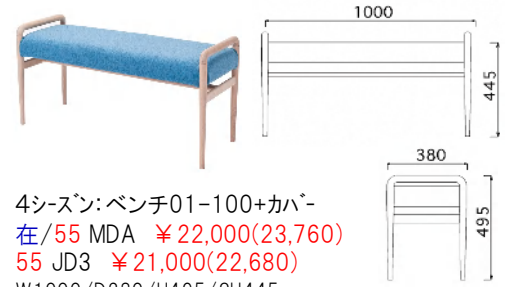

4シーズン:ベンチ01-100+カバー
在/55 MDA ¥22,000(23,760)
55 JD3 ¥21,000(22,680)
W1000/D380/H495/SH445
在 本体¥17,100(18,468)
■カバー
在/55 MDA ¥4,900(5,292)
55 JD3 ¥3,900(4,212)