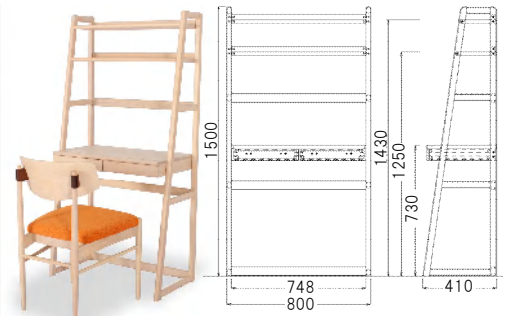

在 4シーズン:円形テーブル26-90x90
¥49,300(53,244) W900/D900/H730 天板(35,856) 脚(17,388)

在 4シーズン:Lテーブル01-130X60
¥41,500(44,820) W1300/D600/H380

在 4シーズン:ベッド01シングル
¥65,000(70,200) W1000/L1974/H850

在 4シーズン:ベッド01セミダブル
¥72,000(77,760) W1250/L1974/H850

在 4シーズン:ナイトテーブル03
¥15,300(16,524) W400/D350/H480

在 4シーズン:TVボード20-154
¥49,000(52,920) W1540/D400/H315

商品のポイント

※ 全ての脚にアジャスターがついているので、しっかりと天板を支えます。
※ 4Seasonsのテーブルに使われる天板には、すべてセラウッド塗装が施されています。

セラウッド塗装について

ウレタン樹脂をベースとしたセラウッド塗装は、木材に強力な塗膜を張り、汚れや熱から木目の美しさを守ります。

在 4シーズン:シェルフ55
¥53,500(57,780) W800/D415/H1550

在 4シーズン:デスク54
¥50,000(54,000) W800/D415/H1550

追加費用 ■カバー類のみで発送の場合、別途送料¥600(648)/回(数量不問)

●2脚入り椅子バラ(1本)出荷の場合、個別梱包+送料¥1,000(1,080)

▼単体発送の場合、追加送料¥1,000(1,080) ★ケース単位出荷商品(分割不可)