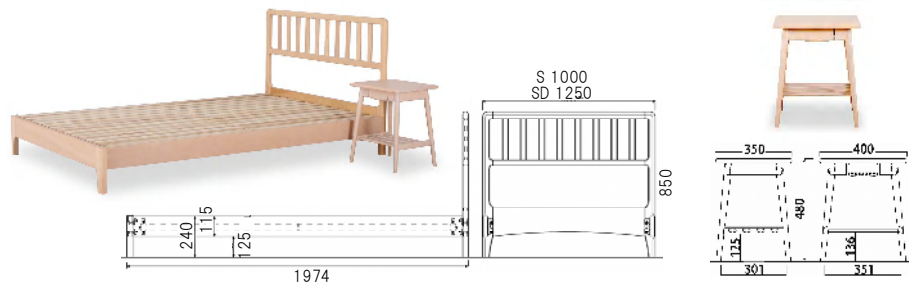

在 4シーズン:長方テーブル22-150x80
¥59,800(64,584) W1500/D800/H730 天板(49,464) 脚(15,120)

在 4シーズン:長方テーブル23-135x75
¥58,900(63,612) W1350/D750/H730 天板(42,984) 脚(20,628)

在 4シーズン:長方テーブル23-150x80
¥64,900(70,092) W1500/D800/H730 天板(49,464) 脚(20,628)

在 4シーズン:長方天板29-135x75
¥56,000(60,480) W1350/D750/H730 天板(43,092) 脚(17,388)

在 4シーズン:長方天板29-150x80
¥61,900(66,852) W1500/D800/H730 天板(49,464) 脚(17,388)

在 4シーズン:楕円テーブル25-160x90
¥68,400(73,872) W1600/D900/H730 天板(56,484) 脚(17,388)

在 4シーズン:円形テーブル26-90x90
¥49,300(53,244) W900/D900/H730 天板(35,856) 脚(17,388)

在 4シーズン:Lテーブル01-130X60
¥41,500(44,820) W1300/D600/H380

在 4シーズン:ベッド01シングル
¥65,000(70,200) W1000/L1974/H850

在 4シーズン:ベッド01セミダブル
¥72,000(77,760) W1250/L1974/H850