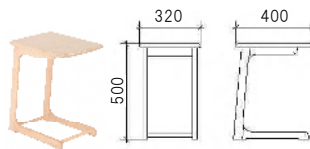

▼4シーズン:サイドテーブル-02
在 ¥12,000(12,960)
W320/D400/H500