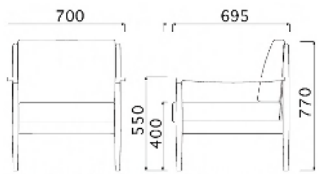

4シーズン:ソファ51-1P+カバー
在/55 MDA ¥53,000(57,240)
55 JD3 ¥50,400(54,432)
W700/D695/H770/SH400/AH550
在 本体¥40,800(44,064)
■カバー
在/55 MDA ¥12,200(13,176)
55 JD3 ¥9,600(10,368)