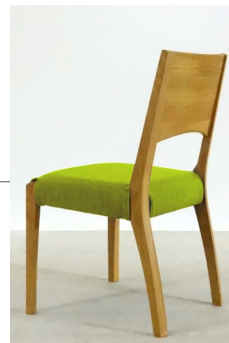

チェア オーク
W485/D535/H820/sh430
在ガイアC01-塗色
¥28,500

ダイナミックな座ぐり
板座でも座り心地に
こだわりました

割り楔
差し込んだホゾが
格段に強くなります

チェア オーク
W485/D535/H820/sh430
在ガイアC12-塗色/PVC:BR
¥20,800
※カバー無しでも使用できますが、座裏の
マジックテープにご注意下さい

張地	セット価格
PVC	¥23,000
パナマ/TM	¥23,900
JD3	¥24,100

カバーリング

洗い替えや
模様替えに

ガイアC12タイプ専用カバー
ガイアC12CV-張地

張地	価格	在	55
PVC	2,200	-	全色
パナマ	3,100	CA・BR・GR・OR・CG	その他
TM	3,100	-	全色
JD3	3,300	BR・SGR	その他

背付ベンチ オーク
D545/H800/sh430
在ガイアB1-120-塗色 ¥56,000 W1200
在ガイアB1-145-塗色 ¥64,000 W1450

割り楔
差し込んだホゾが
格段に強くなります

チェア オーク
W480/D580/H830/sh420
在ウイングC11-塗色/PVC:BR
¥22,300
※カバー無しでも使用できますが、カバー分の
隙間が発生します。

張地	セット価格
パナマ・TM	¥25,100
JD3	¥25,700

カバーリング

洗い替えや
模様替えに

アームチェア オーク
W570/D580/H830/sh420/ah615
在ウイングC11A-塗色/PVC:BR
¥27,800
※カバー無しでも使用できますが、カバー分の
隙間が発生します。

張地	セット価格
パナマ・TM	¥30,600
JD3	¥31,200

ウイングC11タイプ専用カバー
ウイングC11CV-張地

張地	価格	在	55
パナマ	2,800	CA・BR・GR・OR・CG	その他
TM	2,800	-	全色
JD3	3,400	BR・SGR	その他

TASTE OF NATURE 天然木の温かみと味わい深さをお楽しみ下さい
(一品一品木目や節、風合いが異なります。気になる方は、展示品をお求め頂けますようお願い致します)

15 イス脚カット ¥4,000

カバー単体発送 ¥600

◆本カタログの表示価格には、搬送費、施工費は含まれておりません。 ◆構造上問題がある場合を除き、商品発送後のキャンセル、変更はお受けいたしかねます。 ◆屋内家庭用の使用を目的に設計致しております。予想外のケガや商品へのダメージの原因となりますので、設計本来の目的と異なるご使用方法はご遠慮下さい。 ◆印刷の都合により、本カタログの写真は、実際の商品の色と多少異なる場合がございます。ご了承下さい。 ◆商品改良の為、予告無しに仕様及びデザインを変更、また廃番にする場合がございます。ご注意ください。 ◆お求めの商品に添付されている「使用上の注意」を必ずお読み下さい。 ◆製品サイズには若干の誤差があります。特に天然耳仕様の天板は、100mm程度出入りの可能性があります。