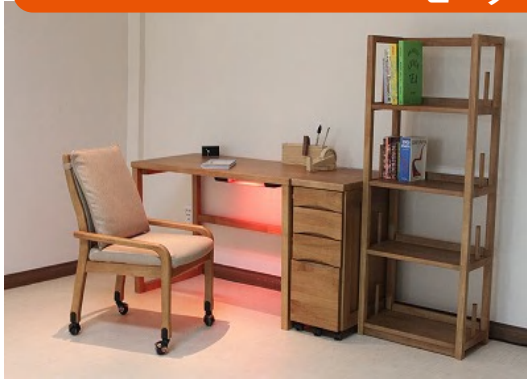

ステルス

すっきり即暖!

木地色	張地色	
NA	BE	BR
BN	GR	OR

ヒーター付デスク 3時間自動ストップ

ステルスデスク110-塗色
W1100/D550/H710
¥34,800

ステルスデスク90-塗色
W900/D550/H710
¥29,800

デスクアクセサリ

ステルスシェルフ-塗色
W550/D300/H1350
¥22,000

ステルスワゴン(キャスター付)-塗色
W300/D550/H710
¥26,000

ヒーター付ローテーブル 3時間自動ストップ

ステルスLテーブル105-塗色
W1050/D700/H370 ¥38,800

ステルスLテーブル120-塗色
W1200/D750/H370 ¥39,800

学童イス

座とステップの高さを
変えられます

キャスター付き。(座るとキャスター
が収納され固定されます)

ステルススタディチェア塗色/ヌード