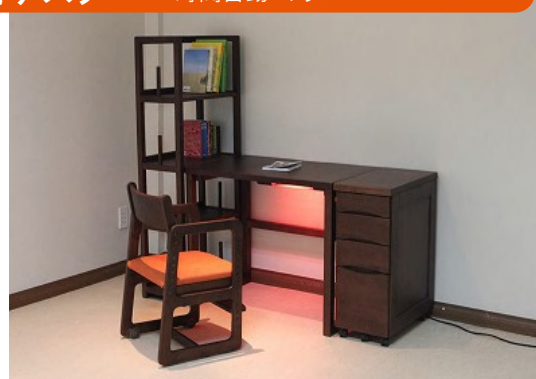

ステルス

すっきり即暖!

木地色	張地色	
NA	BE	BR
BN	GR	OR

ヒーター付デスク 3時間自動ストップ

ステルスデスク110-塗色
W1100/D550/H710
¥34,800

ステルスデスク90-塗色
W900/D550/H710
¥29,800

デスクアクセサリ

ステルスシェルフ-塗色
W550/D300/H1350
¥22,000

ステルスワゴン(キャスター付)-塗色
W300/D550/H710
¥26,000

ヒーター付ローテーブル 3時間自動ストップ

ステルスLテーブル105-塗色
W1050/D700/H370 ¥38,800

ステルスLテーブル120-塗色
W1200/D750/H370 ¥39,800

学童イス

座とステップの高さを
変えられます

キャスター付き。(座るとキャスター
が収納され固定されます)

ステルススタディチェア塗色/ヌード